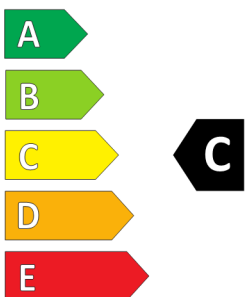

## ENERGY

GOODYEAR

576238

185/55R15 82V

C1

2020/740

576238